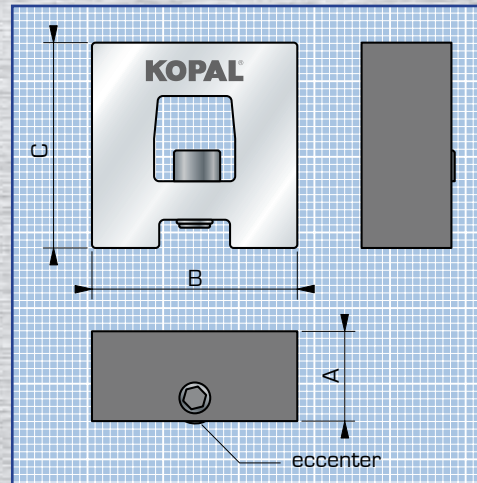

KOPAL®

- *äußerst kompakt*
- *große Stabilität*

Anschläge für Nutentisch

Anschläge für Nutentisch

Satz von 2 Anschlägen

Nuten	A	B	C	Best. Nr.
12 mm	11.5	30	34	26-320
14 mm	13.5	30	34	26-325
16 mm	15.5	40	40	26-330
18 mm	17.5	40	40	26-335
20 mm	19.5	50	53	26-340
22 mm	21.5	50	53	26-345

Spannschlüssel

25-980

- *sehr schnelles Montieren und Abmontieren*

Stahl, vergütet und geschliffen

www.spanntech.eu